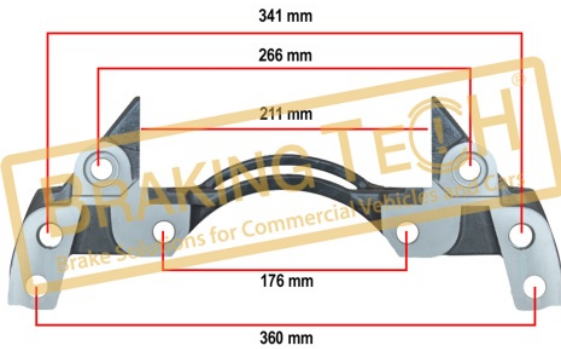

OEM No :
K001528, Z006590, 1689314

BTC010185

Description :
Caliper Carrier Knorr(SB7-SN7)

Application :
Rim 22.5" Casting Z006582, MB ACTROS

OEM No :
K000027, Z006582, MB 000 423 0606, 2121592

BTC010186

Description :