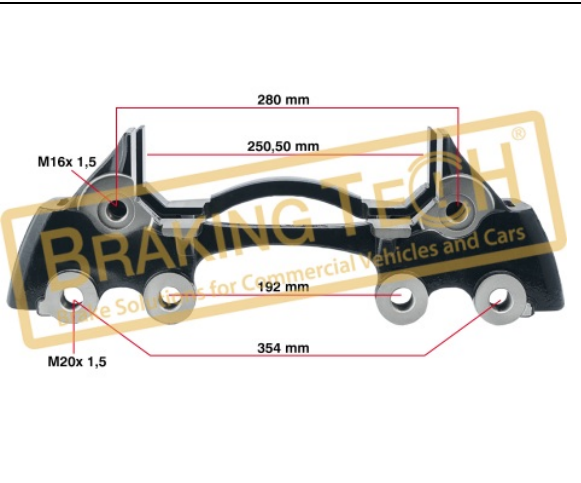

BTC0101125

Description :
 Caliper Carrier Maxx22 MAN(L/H)

Application :
 Maxx22,MAN Type,22,5"

OEM No :
 640 322 004 0, 640 322 007 0, 81 50804 6577, 81 50804 6581

BTC0101126

Description :
 Caliper Bridge Kit(D3)
Application :
 MB Omnibus 0350,0403,0404
OEM No :
 31932042