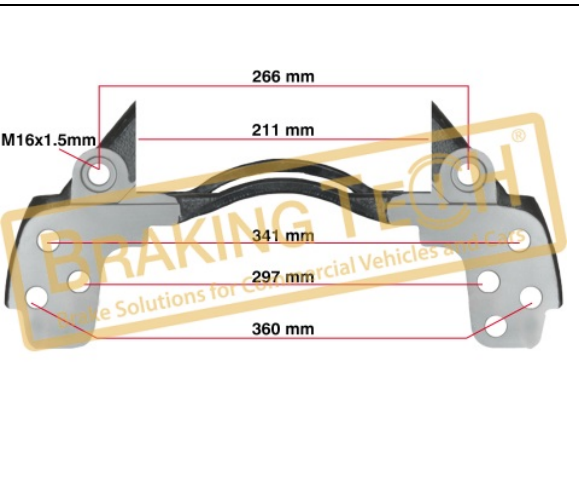

BTC0101213

Description :

Caliper Carrier L/H Knorr(SN6)

Application : :

SN6,IVECO TECTOR,19.5"

OEM No :

K002313