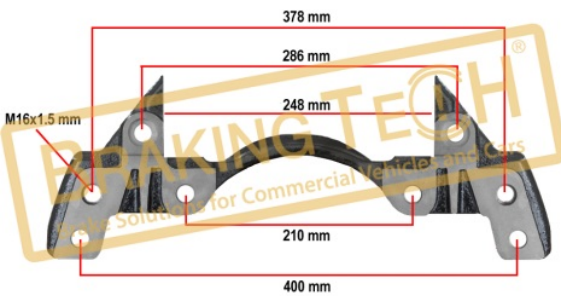

Application :
 MODUL T AXLE

OEM No :
 BrakingTech

BTC0101222

Description :
Caliper Carrier Knorr SB5 - 17,5

Application :
MB Atego

OEM No :
K000358, 0004211606

BTC010183

Description :
Caliper Carrier Knorr(SB7-SN7)