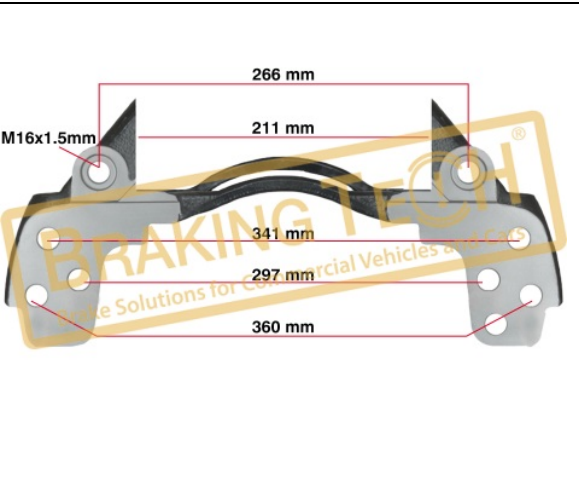

Description :

Caliper Carrier Knorr(SB5)

Application : :

SB5,MB Atego 17.5"

OEM No :

K000358, 000 421 1606

BTC0101212

Description :