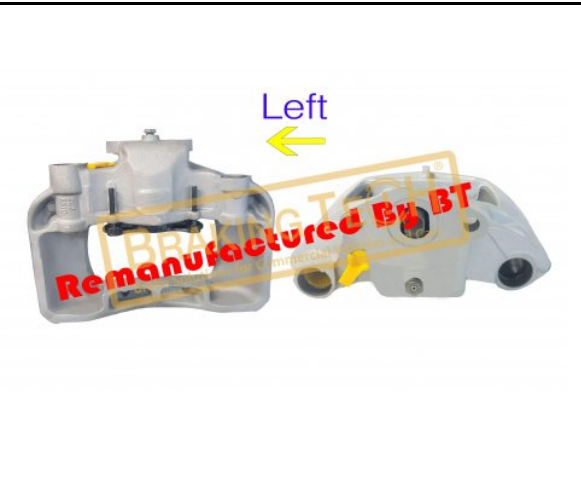

BTS50028

Description :

Caliper Complete ModulT R/H(Reman)

Application :

SBS2220 H0, SBS1918 H0

OEM No :

95621C, 95621, 3080008200, 3080008201, 03080008200, 03080008201, 03080008100, 2092736, 2092739, 71900 1005, 719001005, 719001023, 719001025, 550017648, 550017645, 719001011, 9285420, 96552, JAE 02 504 101 83, JAS 02 104 102 01