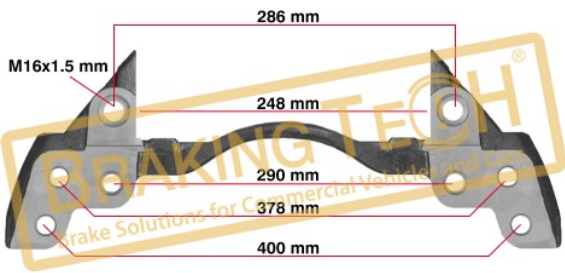

BTC0101203

Description :
 Caliper Carrier Knorr(SN7)

Application :
 MB Trailer Axle, SCANIA

OEM No :
 K001275, A0004212506, 000 421 2506, SP1037103

BTC0101204

Description :
 Caliper Carrier Knorr(SN7)(L-R/H)