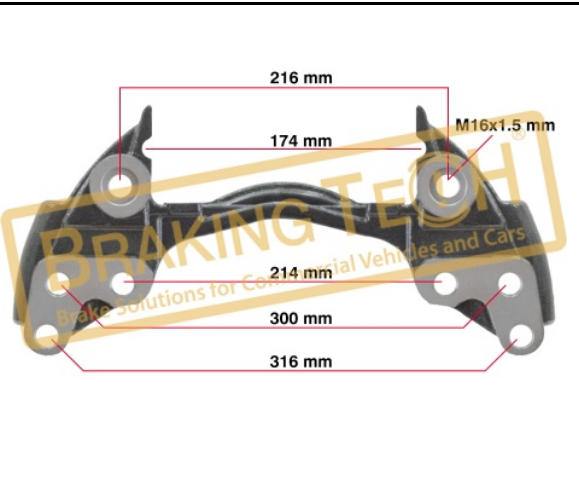

BTC0101210

Description :

Caliper Carrier Knorr(SB6)

Application : :

SB6,ATEGO,SAF Axle 19.5",Scania,Renault

OEM No :

K001494, I1328040061, MB 000 421 1306, 8 531 7003 400, 2121595, 5021 171 542

BTC0101211