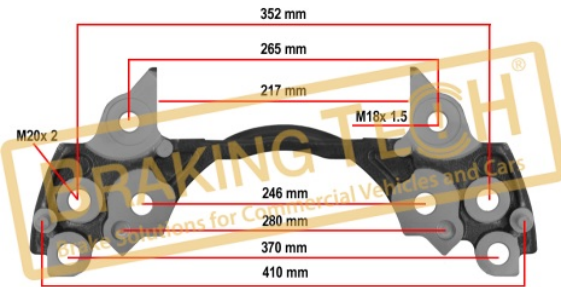

BTC0101138

Description :
 Caliper Carrier Wabco Pan22(L/H)

Application :
 22.5" SAF Trailer Axle 4 Hole

OEM No :
 3 080 0071 21, 640 195 068 0, 640 195 074 0, 3 080 0073 20

BTC0101139

Description :
 Caliper Carrier Meritor Elsa2(With Pin)