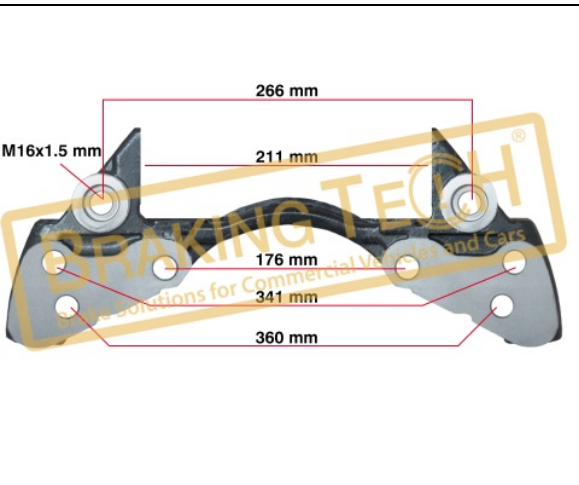

K001497, 02.0313.15.00

BTC0101209

Description :

Caliper Carrier Knorr L/H(SB6)

Application :

SB6,BPW Axle 19.5"

OEM No :

K004206, 02.0313.14.00