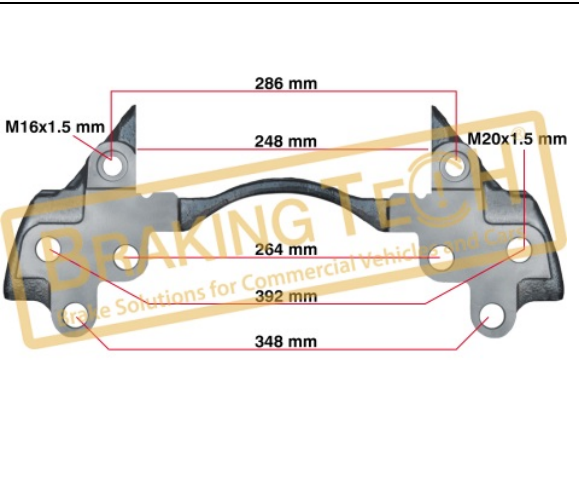

OEM No :
 K004680, 2379696, 01.303.88.57.0

BTC0101991

Description :
Caliper Connecting Bolt Set

No	BT No	Information
1	BTC96 x 6	Screw M20 x 70 x 48 x 2,5 ...

Application :
SB6,SB7 Calipers

OEM No :
SerinFren